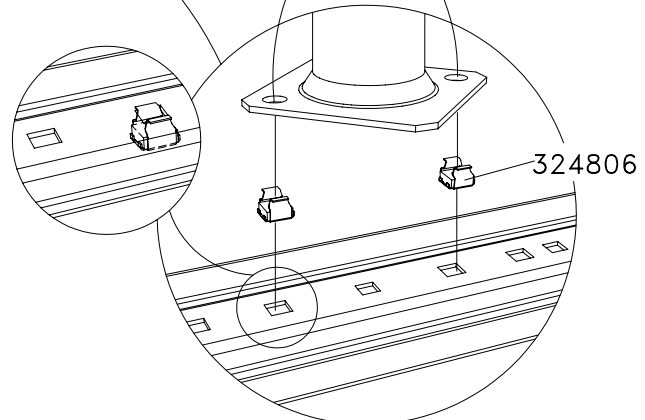

HAGS		ANEBY, SWEDEN	
		+46(0)380-47300	
		www.hags.com	
Firemans Pole			
142 641 BM			
2(2)			
	MW		TJ
2009-11-13		1