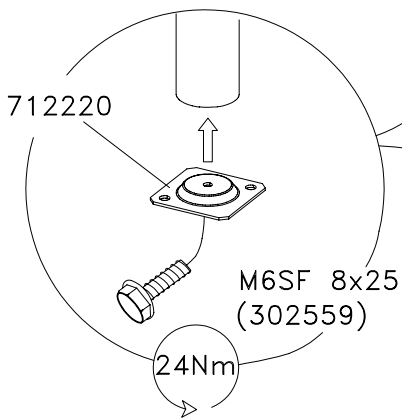

TYPE	ART.NO
	14174210-01 14574210 14194210
	41277012 L=3,59m
	L=0,62m 610071-02

HAGS		ANEBY, SWEDEN	
		+46(0)380-47300	
		www.hags.com	
Firemans Pole			
142 641 BM			
1(2)			
	MW		TJ
2009-11-13		1	

2

142745
14174210-01
14574210
14194210

610071-02

47Nm
M6S 10x25 (302207)
SRB 11x24 (326018)

HAGS		ANEBY, SWEDEN	
		+46(0)380-47300	
		www.hags.com	
Firemans Pole			
142 641 BM			
2(2)			
	MW		TJ
2009-11-13		1	