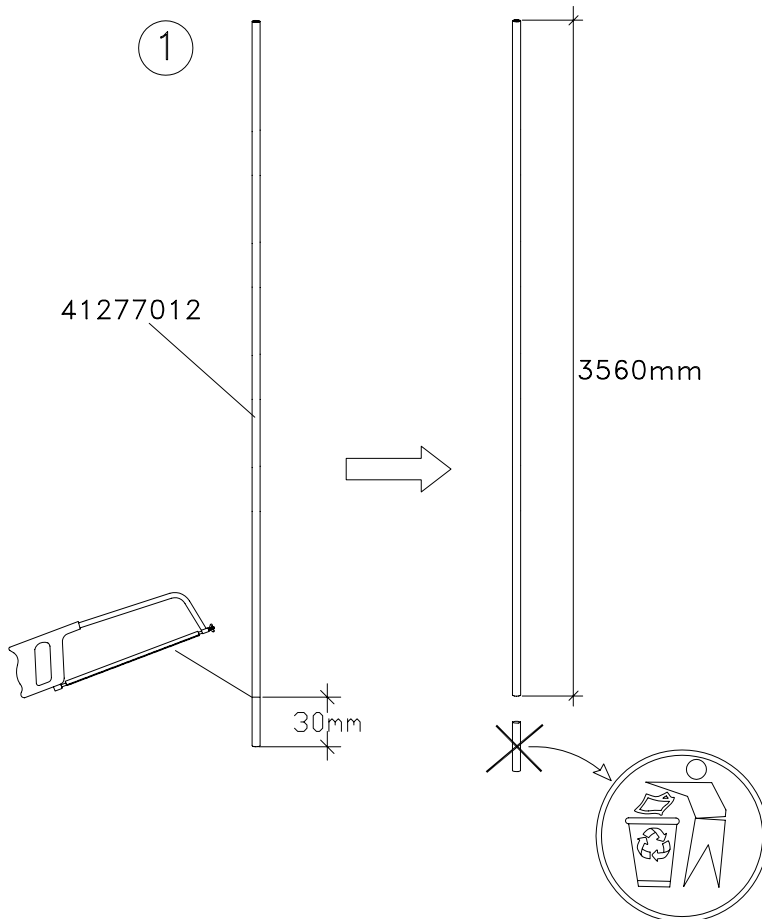

TYPE	ART.NO
	14174210-01 14574210 14194210
	41277012 L=3,59m
	L=0,62m 610071-02

HAGS		ANEBY, SWEDEN	
		+46(0)380-47300	
		www.hags.com	
Firemans Pole			
142 641 BM			
1(2)			
	MW		TJ
2009-11-13		1	

2

142745
14174210-01
14574210
14194210

610071-02

47Nm
M6S 10x25 (302207)
SRB 11x24 (326018)

HAGS		ANEBY, SWEDEN	
		+46(0)380-47300	
		www.hags.com	
Firemans Pole			
142 641 BM			
2(2)			
	MW		TJ
2009-11-13		1	