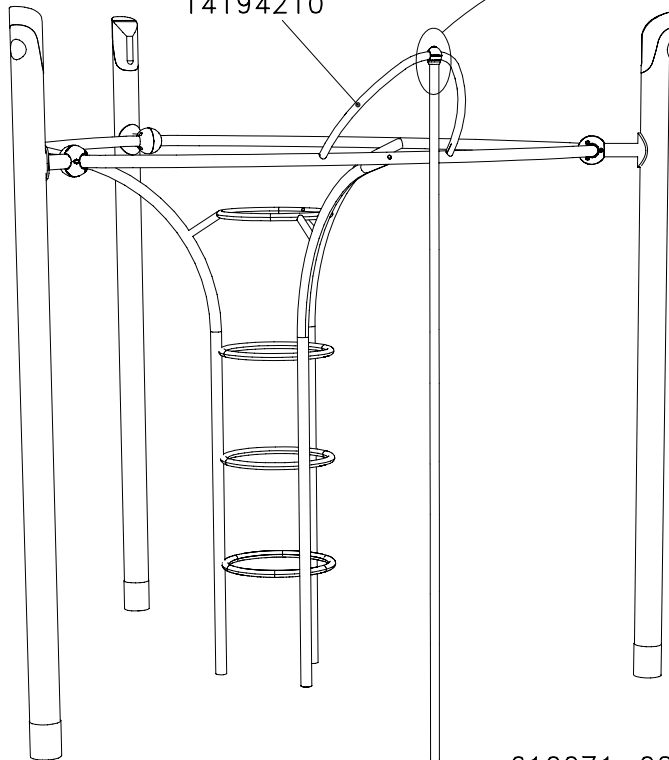

TYPE	ART.NO
	14174210-01 14574210 14194210
	41277012 L=3,59m
	L=0,62m 610071-02

HAGS		ANEBY, SWEDEN	
		+46(0)380-47300	
		www.hags.com	
Firemans Pole			
142 641 BM			
1(2)			
	MW		TJ
2009-11-13		1	

2

142745
14174210-01
14574210
14194210

610071-02

47Nm
M6S 10x25 (302207)
SRB 11x24 (326018)

HAGS		ANEBY, SWEDEN	
		+46(0)380-47300	
		www.hags.com	
Firemans Pole			
142 641 BM			
2(2)			
	MW		TJ
2009-11-13		1	