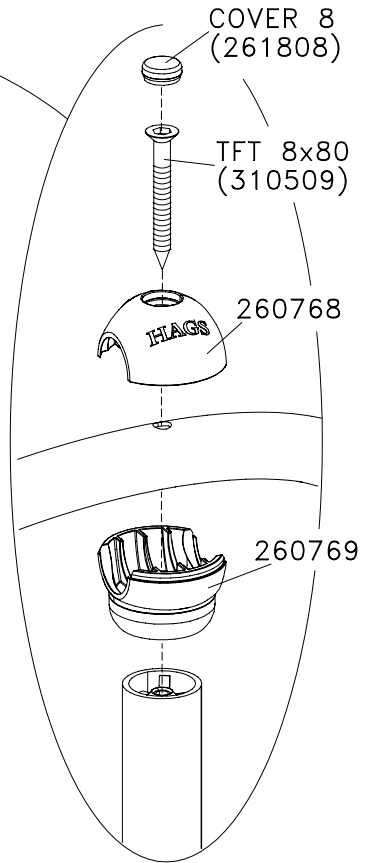

TYPE	ART.NO
	14174210-01 14574210 14194210
	41277012 L=3,59m
	L=0,62m 610071-02

HAGS		ANEBY, SWEDEN	
		+46(0)380-47300	
		www.hags.com	
Firemans Pole			
142 641 BM			
1(2)			
	MW		TJ
2009-11-13		1	

2

142745
14174210-01
14574210
14194210

610071-02

47Nm
M6S 10x25 (302207)
SRB 11x24 (326018)

HAGS		ANEBY, SWEDEN	
		+46(0)380-47300	
		www.hags.com	
Firemans Pole			
142 641 BM			
2(2)			
	MW		TJ
2009-11-13		1	