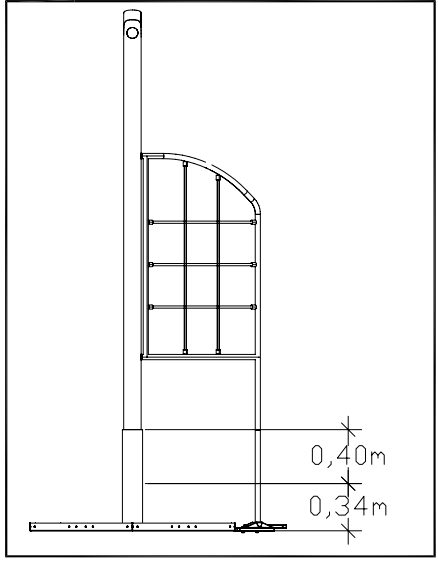

1

14164611  
14564611  
14184611

TYPE	ART.NO
 1,25/1,34x0,83m	14164610-01
 1,14x2,08m	14164611 14564611 14184611
 ø38mm L=0,615m	14164631
 0,20x0,15x0,62m	14110018
 38/50,8	14110021

2

**HAGS** ANEBY, SWEDEN  
+46(0)380-47300  
www.hags.com