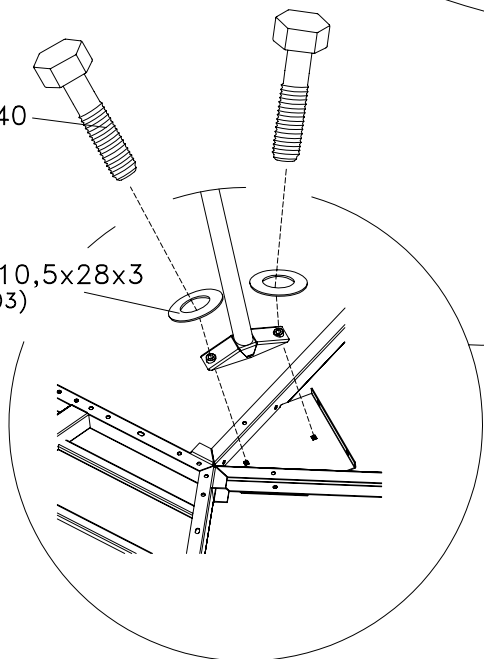

1

14164611  
14564611  
14184611

TYPE	ART.NO
 1,25/1,34x0,83m	14164610-01
 1,14x2,08m	14164611 14564611 14184611
 ø38mm L=0,615m	14164631
 0,20x0,15x0,62m	14110018
 38/50,8	14110021

2

**HAGS** ANEBY, SWEDEN  
+46(0)380-47300  
www.hags.com

0-Link  
142 646 BM  
1(3)

AK TJ 2009-11-13 5

3

(324808)

14110018

M6S M10x25  
(302204)

SRB 10,5x28x3  
(326003)

M6S M10x40  
(302206)

SRB 10,5x28x3  
(326003)

<b>HAGS</b>		ANEBY, SWEDEN	
		+46(0)380-47300	
		www.hags.com	
0-Link			
142 646 BM			
2(3)			
	AK		TJ
2009-11-13		5	

<b>HAGS</b>		ANEBY, SWEDEN	
		+46(0)380-47300	
		www.hags.com	
0-Link			
142 646 BM			
3(3)			
	AK		TJ
2009-11-13		5	