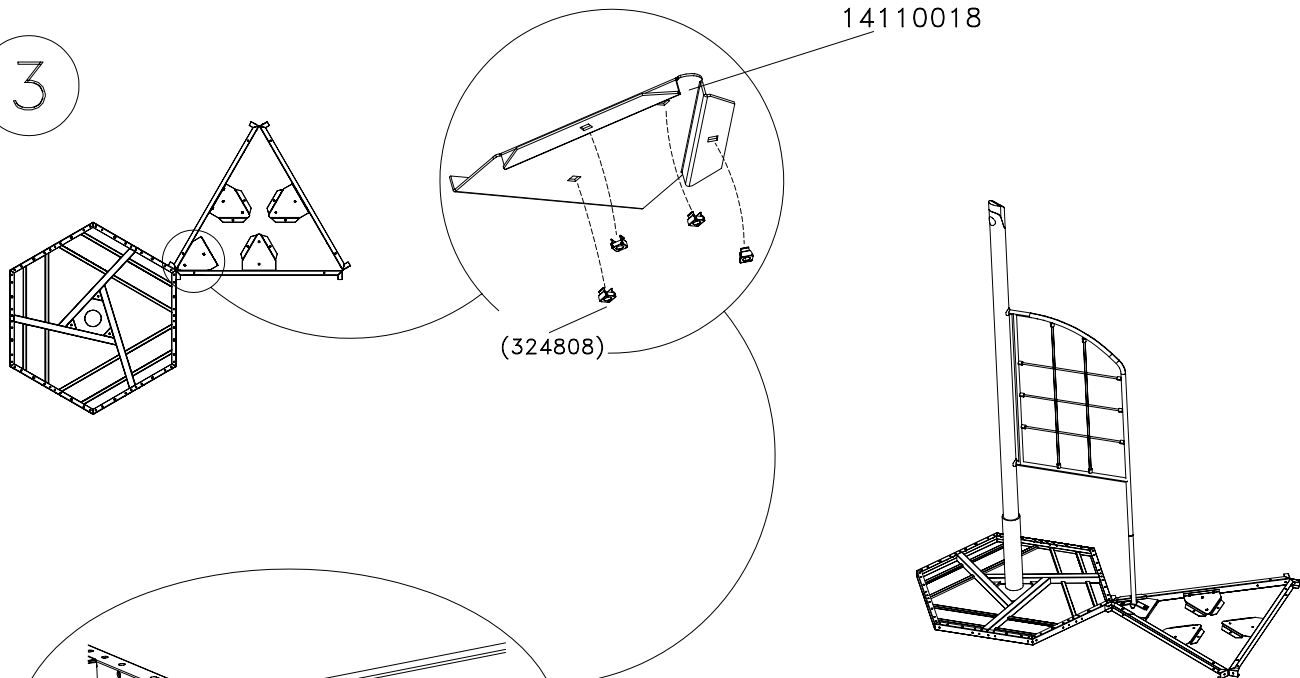

1

14164611  
14564611  
14184611

TYPE	ART.NO
 1,25/1,34x0,83m	14164610-01
 1,14x2,08m	14164611 14564611 14184611
 ø38mm L=0,615m	14164631
 0,20x0,15x0,62m	14110018
 38/50,8	14110021

2

**HAGS** ANEBY, SWEDEN  
+46(0)380-47300  
www.hags.com

0-Link  
142 646 BM  
1(3)

AK TJ 2009-11-13 5

3

(324808)

14110018

M6S M10x25  
(302204)

SRB 10,5x28x3  
(326003)

M6S M10x40  
(302206)