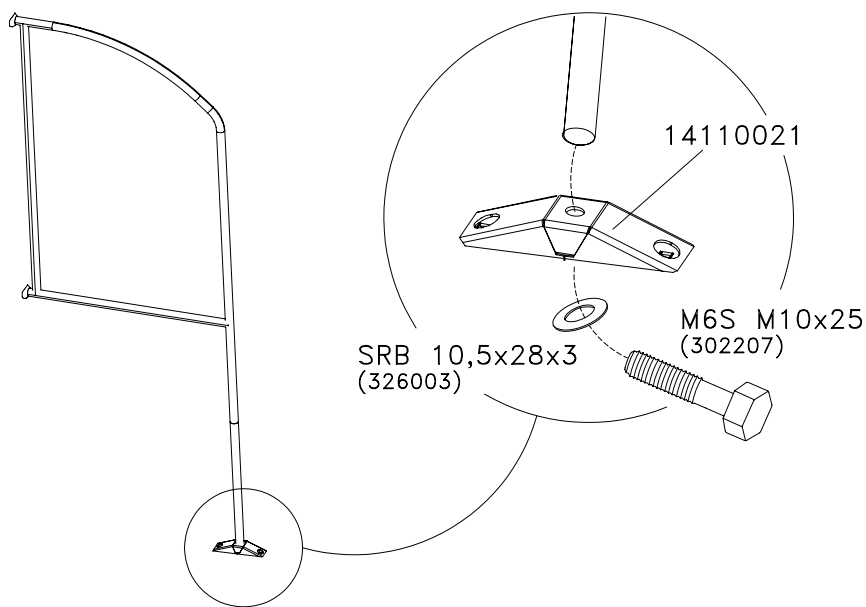

1

14164611  
14564611  
14184611

TYPE	ART.NO
 1,25/1,34x0,83m	14164610-01
 1,14x2,08m	14164611 14564611 14184611
 ø38mm L=0,615m	14164631
 0,20x0,15x0,62m	14110018
 38/50,8	14110021

2

**HAGS** ANEBY, SWEDEN  
+46(0)380-47300  
www.hags.com

0-Link  
142 646 BM  
1(3)

AK TJ 2009-11-13 5

3

(324808)

14110018

M6S M10x25  
(302204)

SRB 10,5x28x3  
(326003)

M6S M10x40  
(302206)