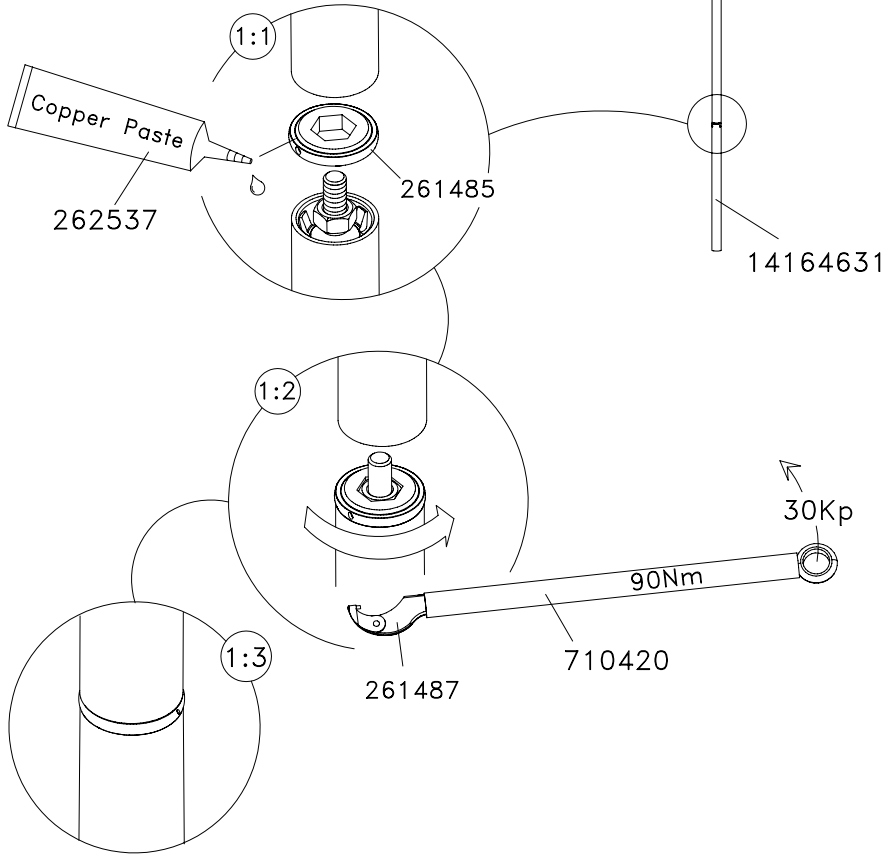

1

14164611  
14564611  
14184611

TYPE	ART.NO
 1,25/1,34x0,83m	14164610-01
 1,14x2,08m	14164611 14564611 14184611
 ø38mm L=0,615m	14164631
 0,20x0,15x0,62m	14110018
 38/50,8	14110021

2

**HAGS** ANEBY, SWEDEN  
+46(0)380-47300  
www.hags.com

0-Link  
142 646 BM  
1(3)

AK TJ 2009-11-13 5

3

(324808)

14110018

M6S M10x25  
(302204)

SRB 10,5x28x3  
(326003)

M6S M10x40  
(302206)