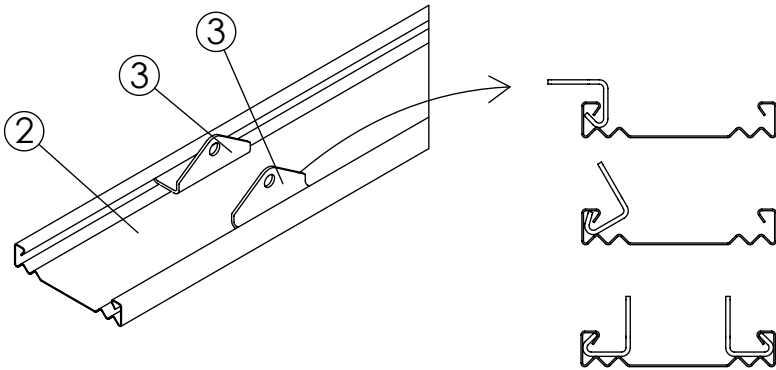

# HAGS

ANEBY, SWEDEN  
+46(0)380-47300  
www.hags.com

Rocking equipment 4-pl S  
**MASW44189**

1 ( 3 )

STEP 1

STEP 2

STEP 3

NR.	Description MA	Item Number	Qty
1	Anchoring frame	8054228	1
2	2000x180	8047776	2
3	Fitting	8054232	8
4	M6S M16x130	8008435	4
5	M6M -8 M16	8042812	4