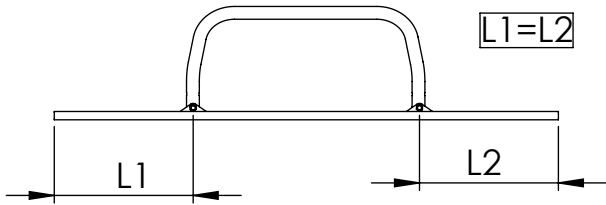

# HAGS

ANEBY, SWEDEN  
+46(0)380-47300  
www.hags.com

Rocking equipment 4-pl S  
**MASW44189**

1 ( 3 )

STEP 1

STEP 2

STEP 3

NR.	Description MA	Item Number	Qty
1	Anchoring frame	8054228	1
2	2000x180	8047776	2
3	Fitting	8054232	8
4	M6S M16x130	8008435	4
5	M6M -8 M16	8042812	4