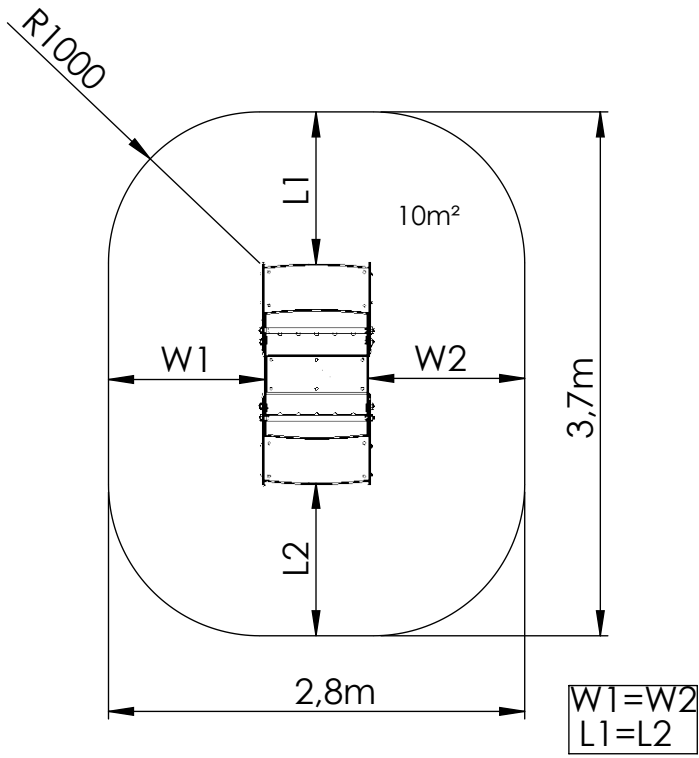

8051405

8051407

1,5 h

Varje vecka
Every week
Jede woche
Chaque semaine

Varje säsong
Every season
Jedes Jahr
Chaque saison