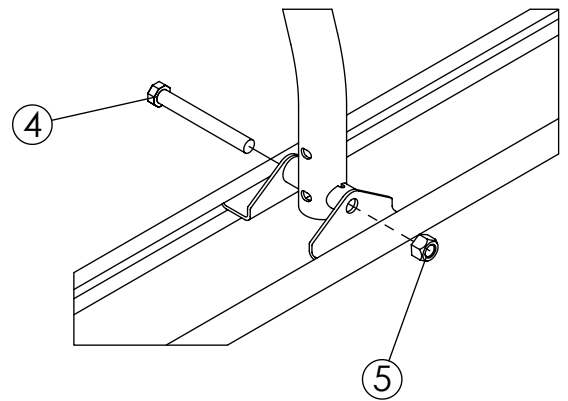

# HAGS

ANEBY, SWEDEN  
+46(0)380-47300  
www.hags.com

Rocking equipment 4-pl S  
**MASW44189**

1 ( 3 )

STEP 1

STEP 2

STEP 3

NR.	Description MA	Item Number	Qty
1	Anchoring frame	8054228	1
2	2000x180	8047776	2
3	Fitting	8054232	8
4	M6S M16x130	8008435	4
5	M6M -8 M16	8042812	4