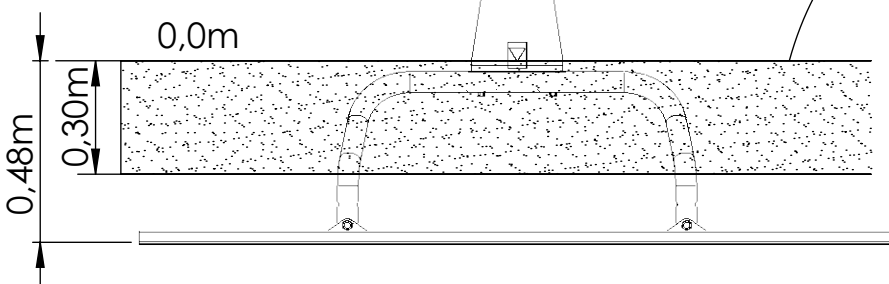

# HAGS

ANEBY, SWEDEN  
+46(0)380-47300  
www.hags.com

Rocking equipment 4-pl S  
**MASW44189**

1 ( 3 )

STEP 1

STEP 2

STEP 3

NR.	Description MA	Item Number	Qty
1	Anchoring frame	8054228	1
2	2000x180	8047776	2
3	Fitting	8054232	8
4	M6S M16x130	8008435	4
5	M6M -8 M16	8042812	4