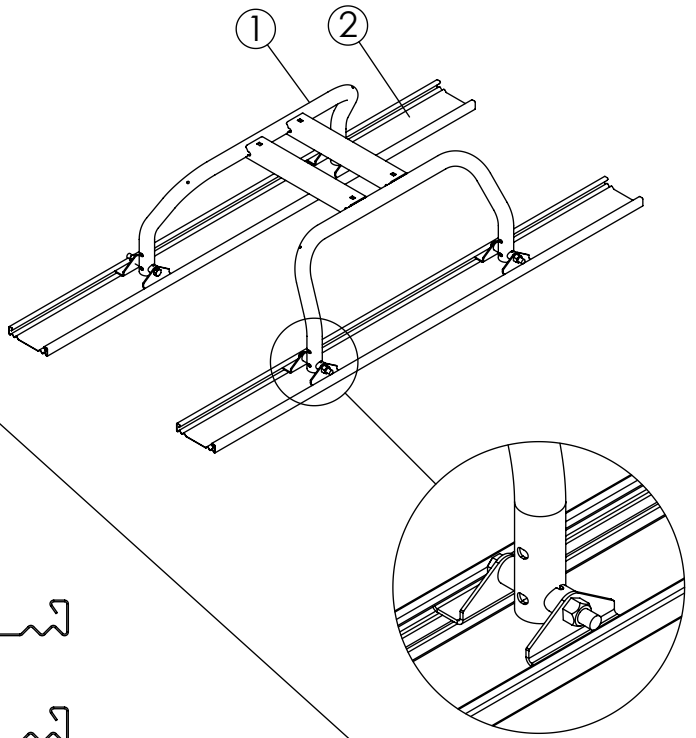

# HAGS

ANEBY, SWEDEN  
+46(0)380-47300  
www.hags.com

Rocking equipment 4-pl S  
**MASW44189**

1 ( 3 )

STEP 1

STEP 2

STEP 3

NR.	Description MA	Item Number	Qty
1	Anchoring frame	8054228	1
2	2000x180	8047776	2
3	Fitting	8054232	8
4	M6S M16x130	8008435	4
5	M6M -8 M16	8042812	4

# STEP 4

<b>HAGS</b>		ANEBY, SWEDEN +46(0)380-47300 www.hags.com	
<b>Rocking equipment 4-pl S</b>			
<b>MASW44189</b>			
<b>3 ( 3 )</b>			
	Tek		LH
			2017-03-20
			5+

NR.	Description MA	Item Number	Qty
1	Screw MVBF A2-70 M10x70	8039296	4
2	Ø10,5x20x2	8050050	4
3	M6M M10	8008796 (324103)	4