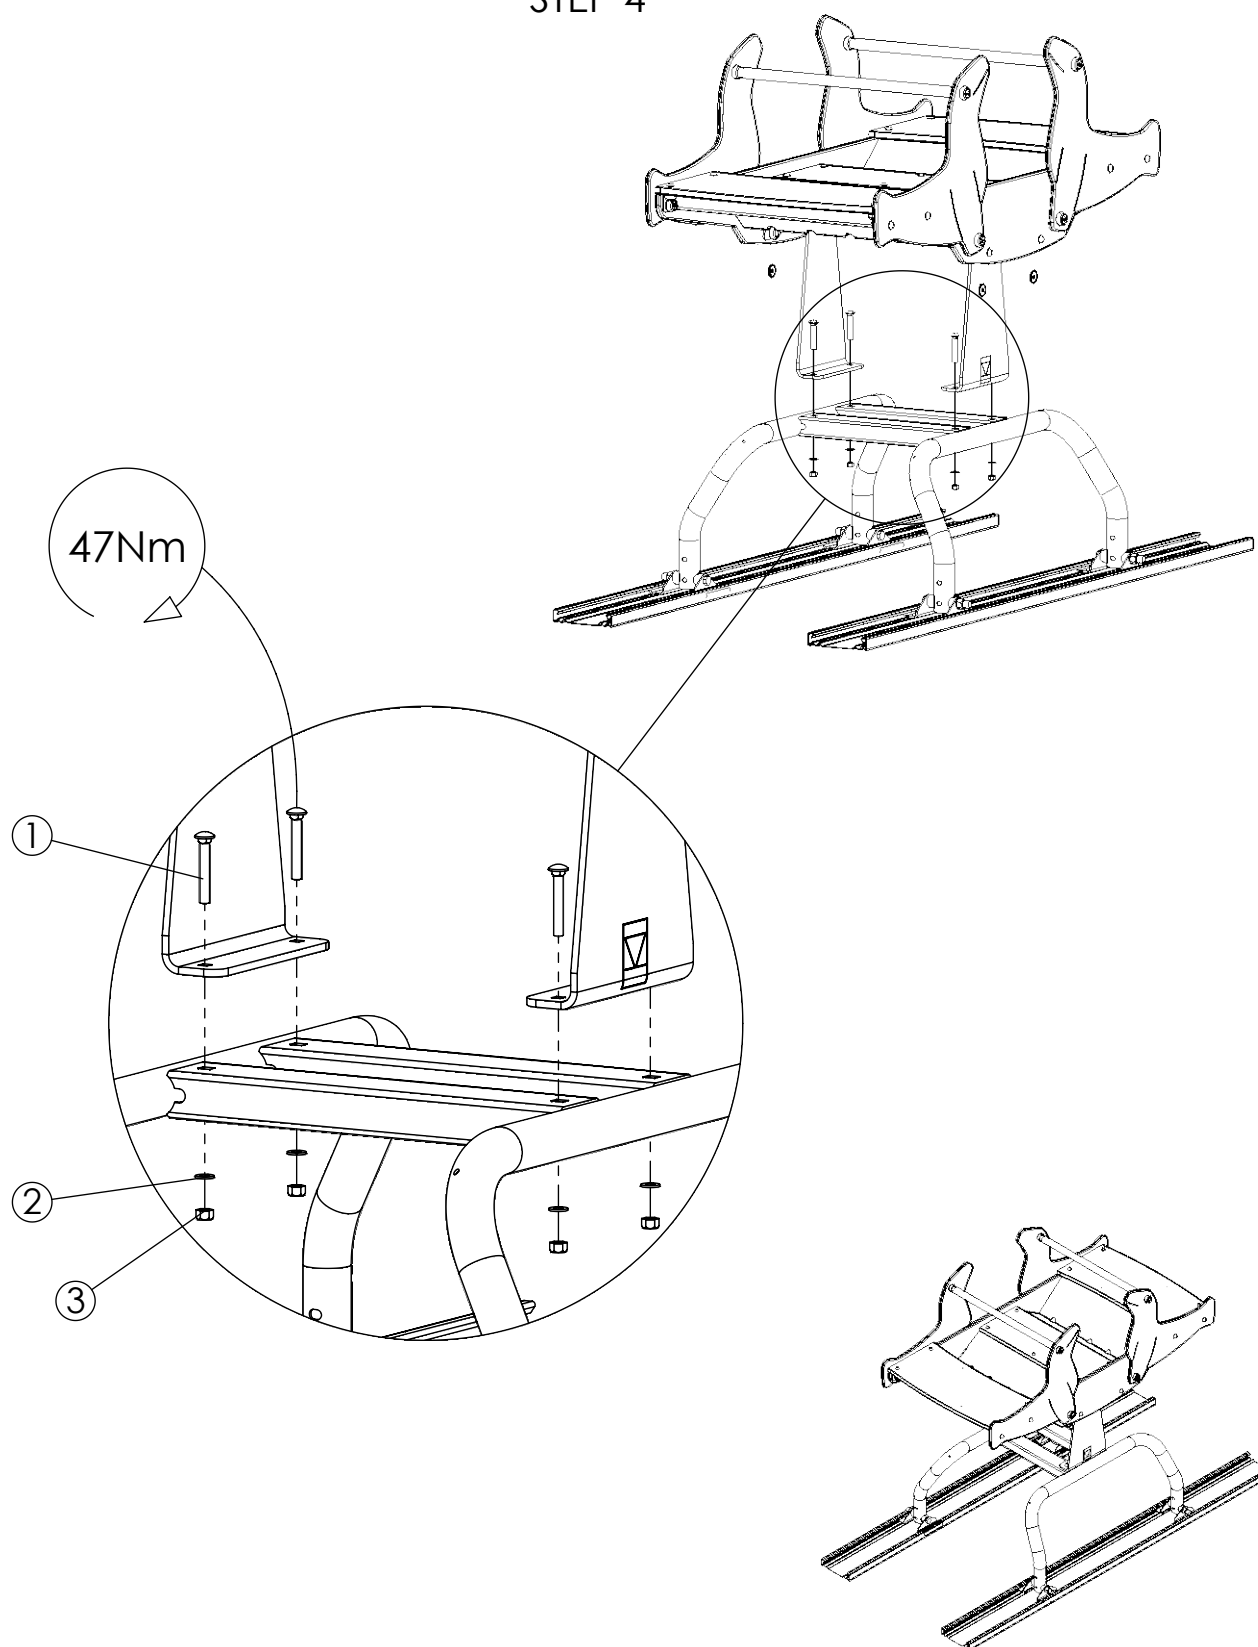

# HAGS

ANEBY, SWEDEN  
+46(0)380-47300  
www.hags.com

Rocking equipment 4-pl S  
**MASW44189**

1 ( 3 )

STEP 1

STEP 2

STEP 3

NR.	Description MA	Item Number	Qty
1	Anchoring frame	8054228	1
2	2000x180	8047776	2
3	Fitting	8054232	8
4	M6S M16x130	8008435	4
5	M6M -8 M16	8042812	4

# STEP 4

<b>HAGS</b>		ANEBY, SWEDEN +46(0)380-47300 www.hags.com	
<b>Rocking equipment 4-pl S</b>			
<b>MASW44189</b>			
<b>3 ( 3 )</b>			
	Tek		LH
			2017-03-20
			5+

NR.	Description MA	Item Number	Qty
1	Screw MVBF A2-70 M10x70	8039296	4
2	Ø10,5x20x2	8050050	4
3	M6M M10	8008796 (324103)	4