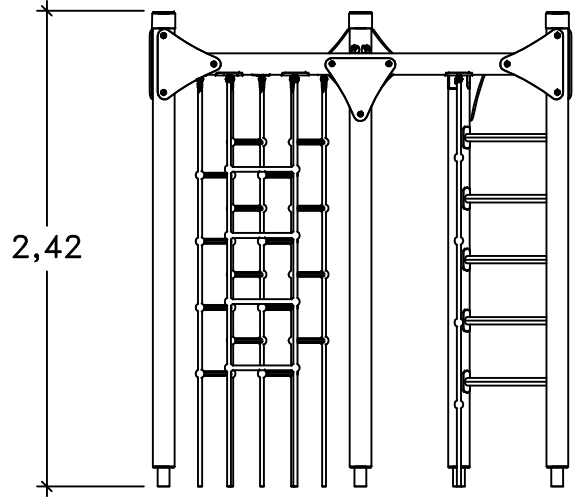

UniPlay Billiores

27 m²

HAGS ANEBY, SWEDEN
+46(0)380-47300
www.hags.com

UniPlay Billores
MASW65166
1/5

LN JN 2018-02-14 0

10h

Varje vecka
Every week
Jede woche
Chaque semaine

Varje säsong
Every season
Jedes Jahr
Chaque saison