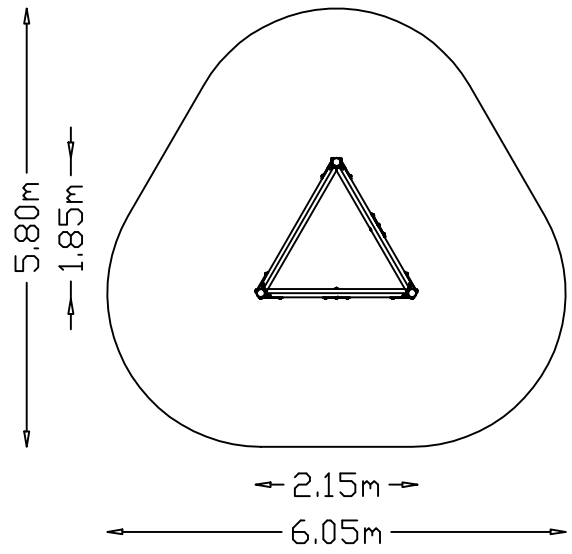

UniPlay Billiores

27 m²

HAGS ANEBY, SWEDEN
+46(0)380-47300
www.hags.com

UniPlay Billores
MASW65166
1/5

LN JN 2018-02-14 0

10h

Varje vecka
Every week
Jede woche
Chaque semaine

Varje säsong
Every season
Jedes Jahr
Chaque saison