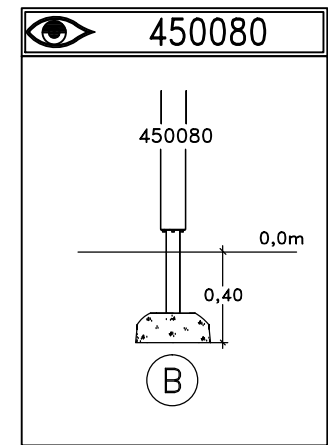

HAGS ANEBY, SWEDEN
+46(0)380-47300
www.hags.com

UniPlay Balakolo
MASW65268
2/7

LN JN 2018-02-14 0