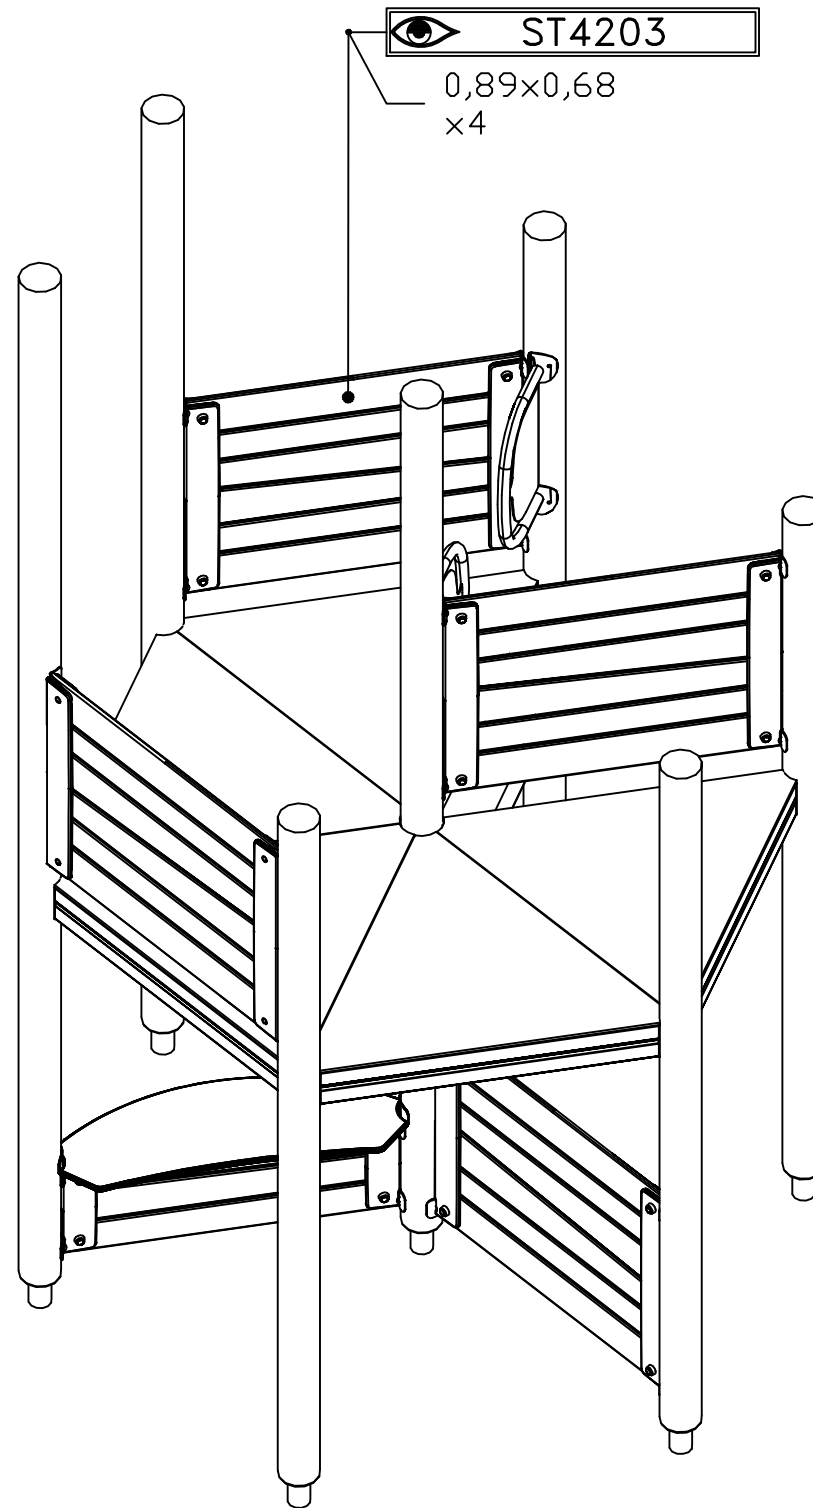

 ST4203

0,89x0,32

HAGS		ANEBY, SWEDEN	
		+46(0)380-47300	
		www.hags.com	
UniPlay Balakolo			
MASW65268			
3/7			
	LN		JN
2018-02-14		0	

STEP 2

[m]

HAGS	ANEBY, SWEDEN +46(0)380-47300 www.hags.com
UniPlay Balakolo MASW65268 4/7	
LN	JN 2018-02-14 0